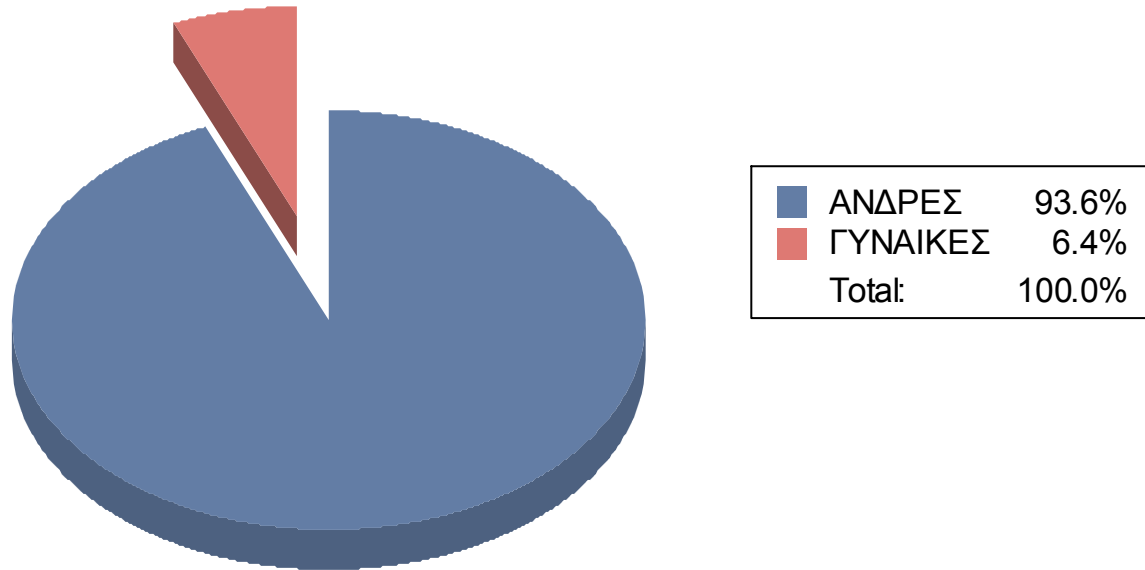

S13011 - ΕΙΣΙΤΗΡΙΟ ΔΙΑΡΚΕΙΑΣ ΣΕΖΟΝ 2010/2011

Κατανομή ανά Ηλικία

<u>Χωρίς Ημ/νία Γέννησης</u>	1
<u>Ηλικία 1-10</u>	59
<u>Ηλικία 11-20</u>	210
<u>Ηλικία 21-30</u>	256
<u>Ηλικία 31-40</u>	381
<u>Ηλικία 41-50</u>	265
<u>Ηλικία 51-60</u>	169
<u>Ηλικία 61-70</u>	90
<u>Ηλικία 71-80</u>	24
<u>Ηλικία 81-90</u>	1
<u>Ηλικία 91+</u>	0

Κατανομή Ανά Φύλο

S13011 - ΕΙΣΙΤΗΡΙΟ ΔΙΑΡΚΕΙΑΣ ΣΕΖΟΝ 2010/2011

	Σύνολο
ΑΝΔΡΕΣ	1.363
ΓΥΝΑΙΚΕΣ	93
Σύνολο	1,456

Κατανομή Ανά Περιοχή

S13011 - ΕΙΣΙΤΗΡΙΟ ΔΙΑΡΚΕΙΑΣ ΣΕΖΟΝ 2010/2011

	Σύνολο
ΝΕΑ ΣΜΥΡΝΗ	608
ΠΑΛΑΙΟ ΦΑΛΗΡΟ	102
ΑΓΙΟΣ ΔΗΜΗΤΡΙΟΣ	93
ΚΑΛΛΙΘΕΑ	71
ΑΘΗΝΑ	41
ΝΕΟΣ ΚΟΣΜΟΣ	41
ΑΛΙΜΟΣ	26
ΓΛΥΦΑΔΑ	20
ΔΑΦΝΗ	19
ΗΛΙΟΥΠΟΛΗ	19
ΑΛΛΕΣ	416
Σύνολο	1,456