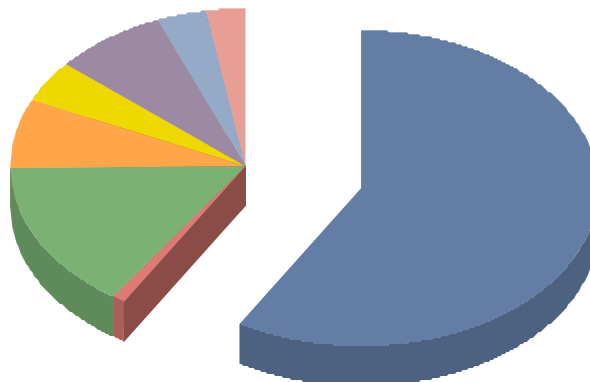

Κατανομή Ανά Ζώνη Τιμής

ΚΑΝΟΝΙΚΟ	58.5%
ΑΜΕΑ	0.8%
ΠΑΙΔΙΚΟ	15.5%
ΥΠΕΡΗΛΙΚΑ(ΑΝΩ 65)	7.1%
ΜΑΘ-ΦΟΙΤ-ΣΤΡΑΤ	4.2%
ΑΝΕΡΓΩΝ	7.9%
ΓΥΝΑΙΚΕΙΟ	3.2%
Others	2.9%
Total:	100.0%