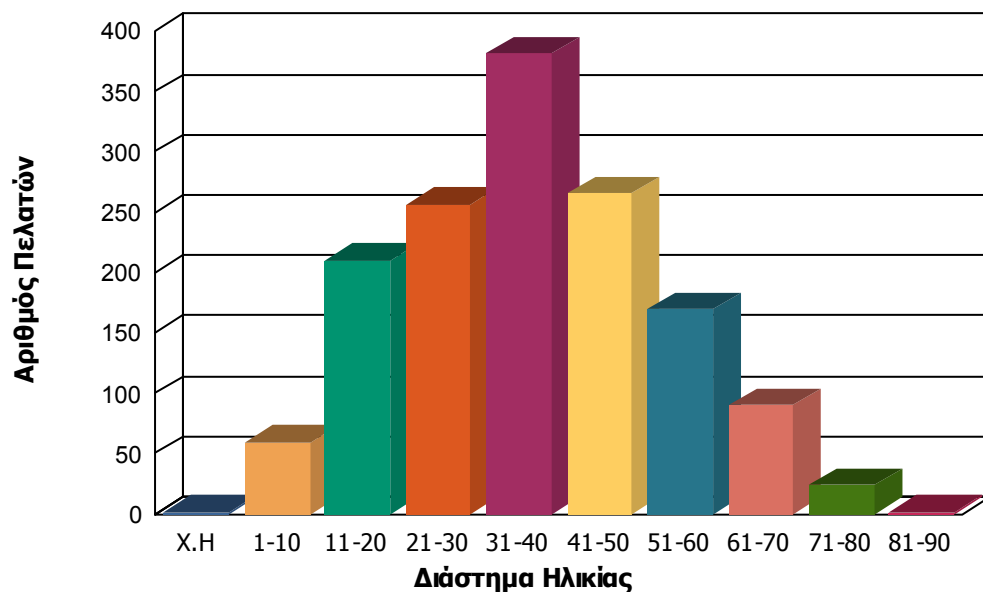

S13011 - ΕΙΣΙΤΗΡΙΟ ΔΙΑΡΚΕΙΑΣ ΣΕΖΟΝ 2010/2011

Κατανομή ανά Ηλικία

<u>Χωρίς Ημ/νία Γέννησης</u>	1
<u>Ηλικία 1-10</u>	59
<u>Ηλικία 11-20</u>	210
<u>Ηλικία 21-30</u>	256
<u>Ηλικία 31-40</u>	381
<u>Ηλικία 41-50</u>	265
<u>Ηλικία 51-60</u>	169
<u>Ηλικία 61-70</u>	90
<u>Ηλικία 71-80</u>	24
<u>Ηλικία 81-90</u>	1
<u>Ηλικία 91+</u>	0

Κατανομή Ανά Φύλο

S13011 - ΕΙΣΙΤΗΡΙΟ ΔΙΑΡΚΕΙΑΣ ΣΕΖΟΝ 2010/2011

	Σύνολο
ΑΝΔΡΕΣ	1.363
ΓΥΝΑΙΚΕΣ	93
Σύνολο	1,456

Κατανομή Ανά Περιοχή

S13011 - ΕΙΣΙΤΗΡΙΟ ΔΙΑΡΚΕΙΑΣ ΣΕΖΟΝ 2010/2011

	Σύνολο
ΝΕΑ ΣΜΥΡΝΗ	608
ΠΑΛΑΙΟ ΦΑΛΗΡΟ	102
ΑΓΙΟΣ ΔΗΜΗΤΡΙΟΣ	93
ΚΑΛΛΙΘΕΑ	71
ΑΘΗΝΑ	41
ΝΕΟΣ ΚΟΣΜΟΣ	41
ΑΛΙΜΟΣ	26
ΓΛΥΦΑΔΑ	20
ΔΑΦΝΗ	19
ΗΛΙΟΥΠΟΛΗ	19
ΑΛΛΕΣ	416
Σύνολο	1,456