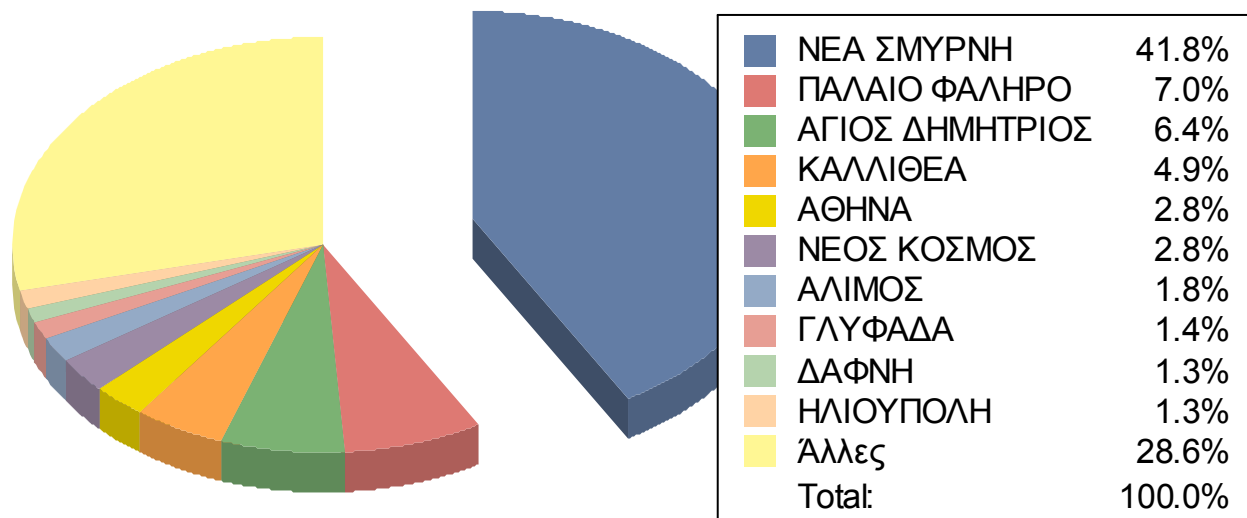

S13011 - ΕΙΣΙΤΗΡΙΟ ΔΙΑΡΚΕΙΑΣ ΣΕΖΟΝ 2010/2011

Κατανομή ανά Ηλικία

<u>Χωρίς Ημ/νία Γέννησης</u>	1
<u>Ηλικία 1-10</u>	59
<u>Ηλικία 11-20</u>	210
<u>Ηλικία 21-30</u>	256
<u>Ηλικία 31-40</u>	381
<u>Ηλικία 41-50</u>	265
<u>Ηλικία 51-60</u>	169
<u>Ηλικία 61-70</u>	90
<u>Ηλικία 71-80</u>	24
<u>Ηλικία 81-90</u>	1
<u>Ηλικία 91+</u>	0

Κατανομή Ανά Φύλο

S13011 - ΕΙΣΙΤΗΡΙΟ ΔΙΑΡΚΕΙΑΣ ΣΕΖΟΝ 2010/2011

	Σύνολο
ΑΝΔΡΕΣ	1.363
ΓΥΝΑΙΚΕΣ	93
Σύνολο	1,456

Κατανομή Ανά Περιοχή

S13011 - ΕΙΣΙΤΗΡΙΟ ΔΙΑΡΚΕΙΑΣ ΣΕΖΟΝ 2010/2011

	Σύνολο
ΝΕΑ ΣΜΥΡΝΗ	608
ΠΑΛΑΙΟ ΦΑΛΗΡΟ	102
ΑΓΙΟΣ ΔΗΜΗΤΡΙΟΣ	93
ΚΑΛΛΙΘΕΑ	71
ΑΘΗΝΑ	41
ΝΕΟΣ ΚΟΣΜΟΣ	41
ΑΛΙΜΟΣ	26
ΓΛΥΦΑΔΑ	20
ΔΑΦΝΗ	19
ΗΛΙΟΥΠΟΛΗ	19
ΑΛΛΕΣ	416
Σύνολο	1,456